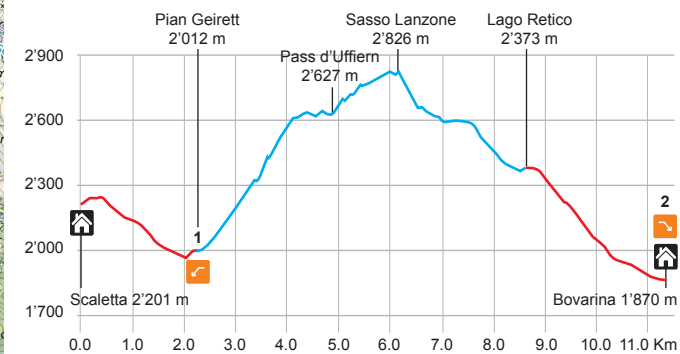

9/10

Scaletta - Boverina

-  1'100 m
  11,5 km
  2'826 m
-  1'450 m
  5 h 30 min
  T4

-  1) Pian Geirett - Ghirone: 2 h (7 km)
-  2) Boverina - Campo Blenio: 1 h 30 min (5 km)

-  Scaletta: +41 91 872 26 28
-  Boverina: +41 91 872 15 29

-  Capanna custodita
Cabane gardé
Hütte bewartet
-  Rifugio non custodito
Cabane non gardé
Hütte nicht bewartet
-  Sentiero di montagna
Chemin de montagne
Bergwanderweg
-  Traccia alpina
Itinéraire alpin
Alpinwanderweg
-  Corde fisse
Cordes fixes
Fixseile