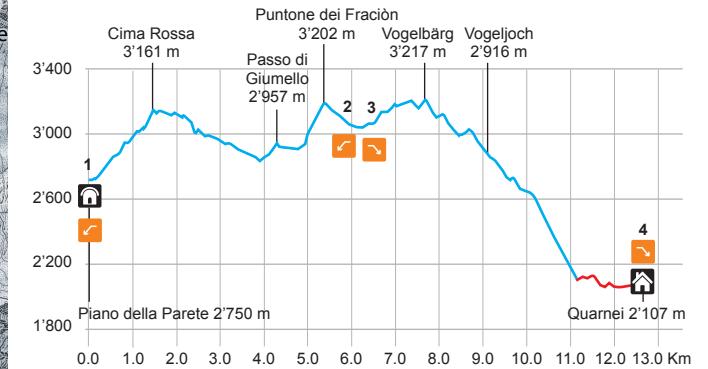

## Piano della Parete - Quarnei

1'250 m	12,7 km	3'217 m
2'000 m	8 h	T5/T6

- 1) Piano della Parete - Dandrio TAXI: 3 h (6,3 km)
- 2) Zapportpass - Dandrio TAXI: 3 h (7,8 km)
- 3) Zapportpass - Zapporthütte: 2 h (3,3 km)
- 4) Quarnei - Dagro ☎: 3 h (10,5 km)
- Quarnei - Cusiè TAXI: 1 h 30 min (3,7 km)